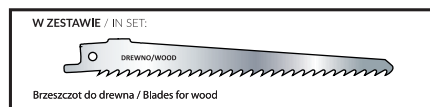

AKUMULATOROWA PIŁA SZABLASTA Cordless Reciprocating Saw

DED7061

PRODUKT Z SERII DEDRA SAS+ALL
DEDRA SAS+ALL SERIES

25,4 MM

SKOK BRZESZCZOTU
BLADE STROKE LENGHT

BLOKADA PRZYPADKOWEGO WŁĄCZANIA
SAFETY LOCK

ON/OFF

0-2800/MIN

CZĘSTOTLIWOŚĆ SKOKU
STROKE SPEED

BEZNARZĘDZIOWY SYSTEM MOCOWANIA
KOŃCÓWKI ROBOCZEJ
TOOL FREE SAW BLADE
CHANGE SYSTEM

Art. Nr **DED7061**

Opakowanie zbiorcze | Collective packing Opakowanie detaliczne | Unit packing